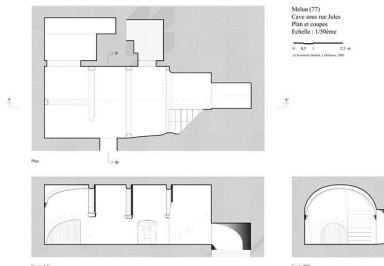

Illustrations

Plan et coupes de la cave.
Dess. Julien Delannoy
IVR11_20067700555NUD