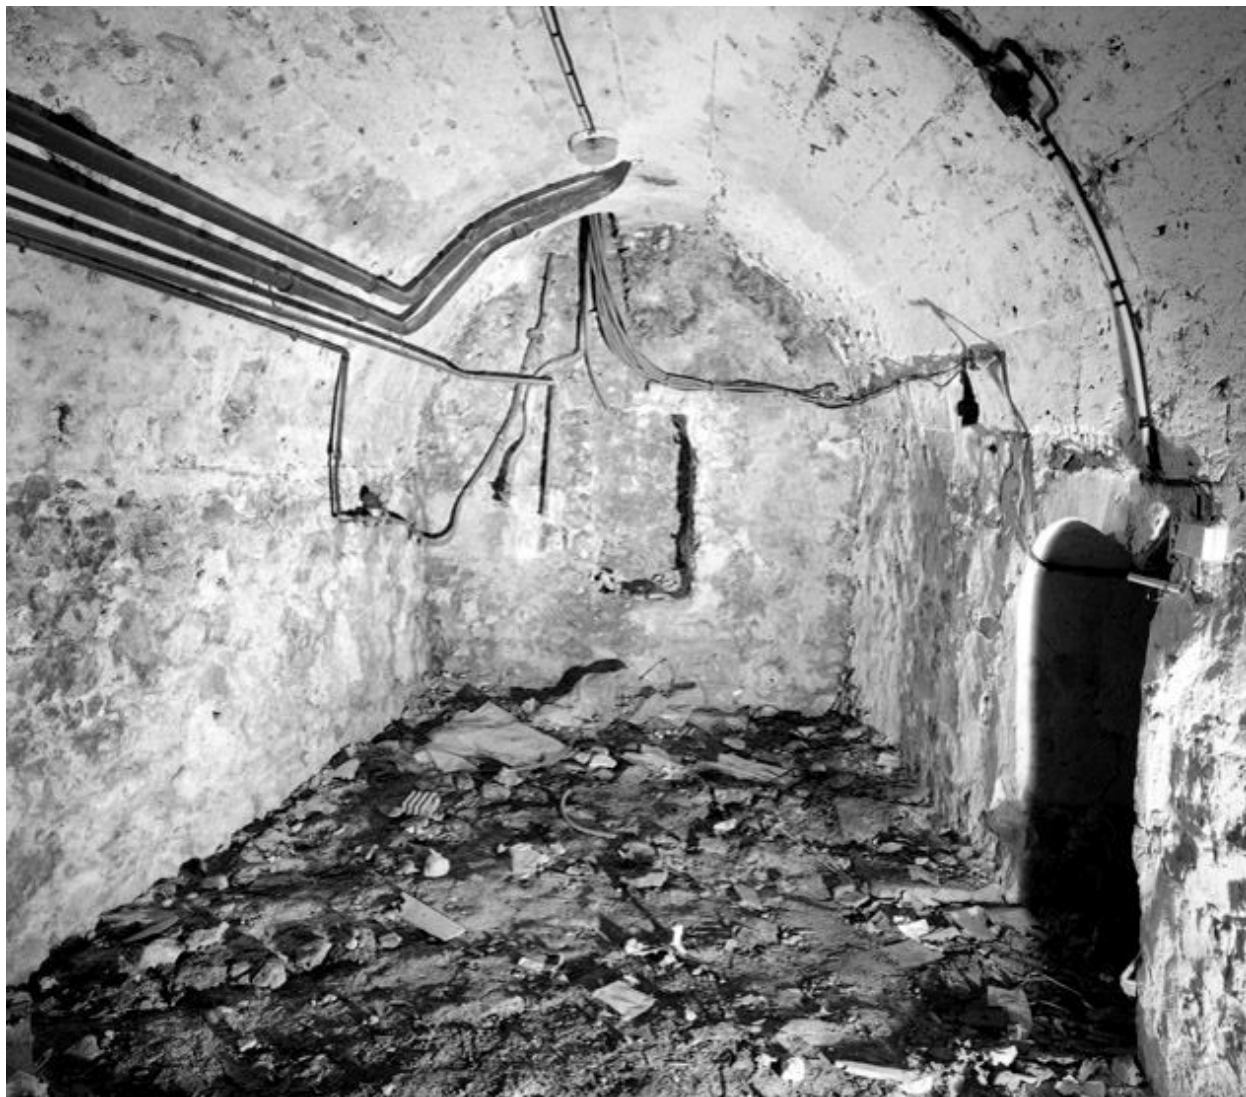

Description

Maison de ville à quatre travées, longée par une allée sur un côté. Le rez-de-chaussée, occupé par une boutique, a été remanié mais conserve ses solives sous le faux plafond. Le sous-sol comprend deux berceaux perpendiculaires à la rue, dont l'un est renforcé par des arcs doubleaux en grès reposant sur des corbeaux ; l'autre berceau, moins large, paraît plus récent. Nous n'avons pas eu accès à l'étage, mais le pré-inventaire signale la présence de deux escaliers anciens : l'un en vis, côté sud, et l'autre, tournant sans jour à deux noyaux avec balustres ronds, côté nord.

La cave : vue d'ensemble du berceau avec arcs doubleaux, depuis le sud (vers la cour).

IVR11_20067700006X

Auteur de l'illustration : Stéphane Asseline

Date de prise de vue : 2006

(c) Région Ile-de-France - Inventaire général du patrimoine culturel
communication libre, reproduction soumise à autorisation

La cave : vue d'ensemble du berceau avec arcs doubleaux, depuis le sud-est.

IVR11_20067700007X

Auteur de l'illustration : Stéphane Asseline

Date de prise de vue : 2006

(c) Région Ile-de-France - Inventaire général du patrimoine culturel
communication libre, reproduction soumise à autorisation

La cave : détail d'un corbeau.

IVR11_20067700008X

Auteur de l'illustration : Stéphane Asseline

Date de prise de vue : 2006

(c) Région Ile-de-France - Inventaire général du patrimoine culturel
communication libre, reproduction soumise à autorisation