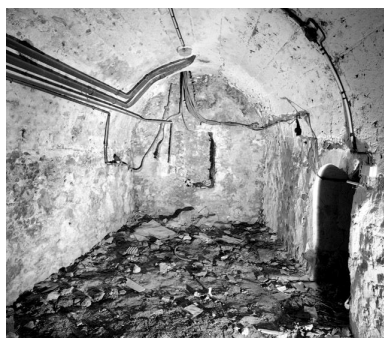

Description

Maison de ville à quatre travées, longée par une allée sur un côté. Le rez-de-chaussée, occupé par une boutique, a été remanié mais conserve ses solives sous le faux plafond. Le sous-sol comprend deux berceaux perpendiculaires à la rue, dont l'un est renforcé par des arcs doubleaux en grès reposant sur des corbeaux ; l'autre berceau, moins large, paraît plus récent. Nous n'avons pas eu accès à l'étage, mais le pré-inventaire signale la présence de deux escaliers anciens : l'un en vis, côté sud, et l'autre, tournant sans jour à deux noyaux avec balustres ronds, côté nord.

Plan et coupes de la cave.
Dess. Julien Delannoy
IVR11_20067700555NUD

Vue de la façade.
Phot. Stéphane Asseline
IVR11_20077700031XA

La cave : vue d'ensemble du
berceau avec arcs doubleaux,
depuis le nord (vers la rue).
Phot. Stéphane Asseline
IVR11_20067700004X

La cave : vue d'ensemble du
berceau avec arcs doubleaux,
depuis le sud (vers la cour).
Phot. Stéphane Asseline
IVR11_20067700006X

La cave : vue d'ensemble
du berceau avec arcs
doubleaux, depuis le sud-est.
Phot. Stéphane Asseline
IVR11_20067700007X

La cave : détail d'un corbeau.
Phot. Stéphane Asseline
IVR11_20067700008X

La cave : vue d'ensemble
du berceau simple.
Phot. Stéphane Asseline
IVR11_20067700005X

Auteur(s) du dossier : Judith Förstel
Copyright(s) : (c) Région Ile-de-France - Inventaire général du patrimoine culturel