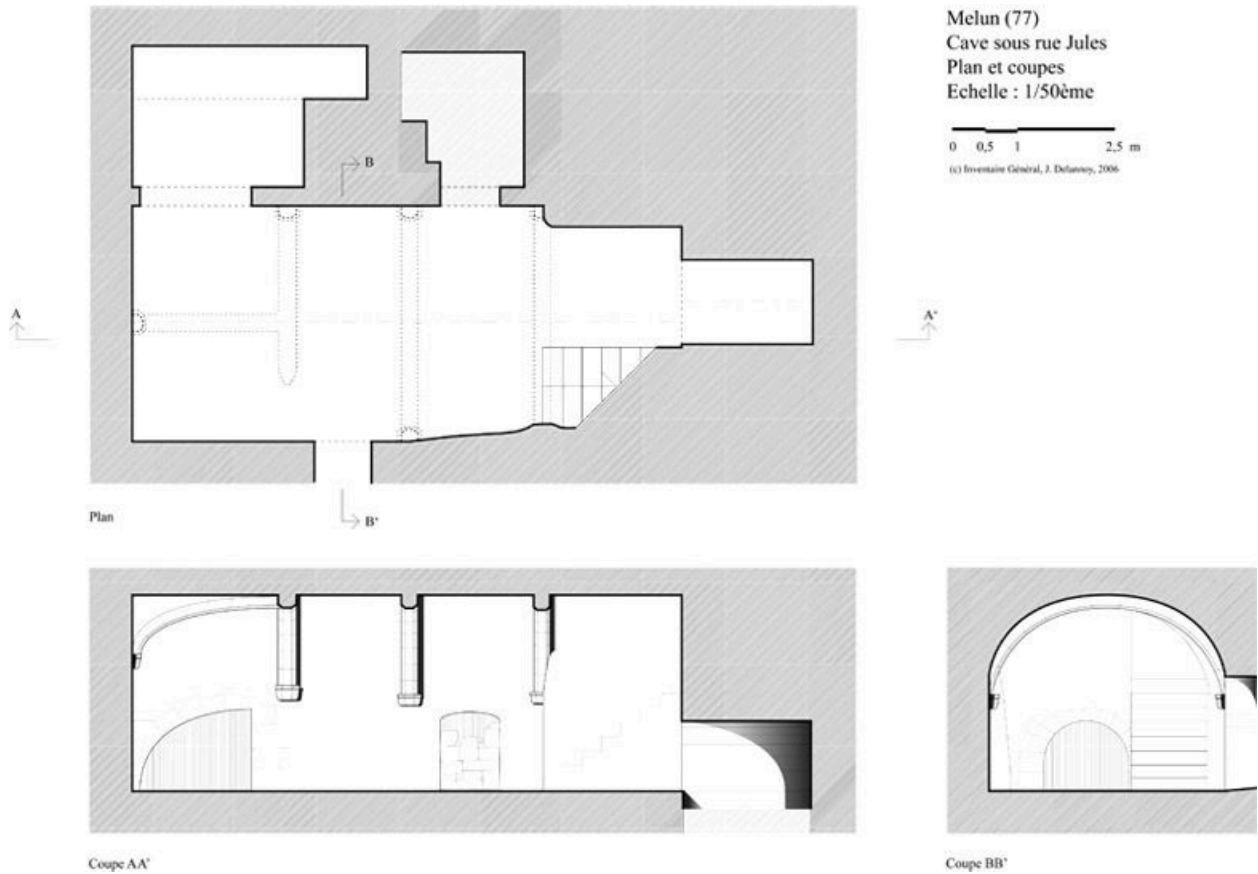

Plan et coupes de la cave.

IVR11_20067700555NUD

Auteur de l'illustration : Julien Delannoy

Date de prise de vue : 2006

(c) Région Ile-de-France - Inventaire général du patrimoine culturel
communication libre, reproduction soumise à autorisation