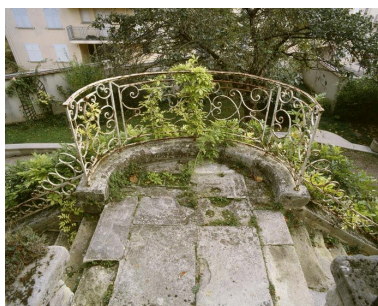

Le belvédère, vue du garde-corps.
Phot. Laurent Kruszyk
IVR11_20067800752XA